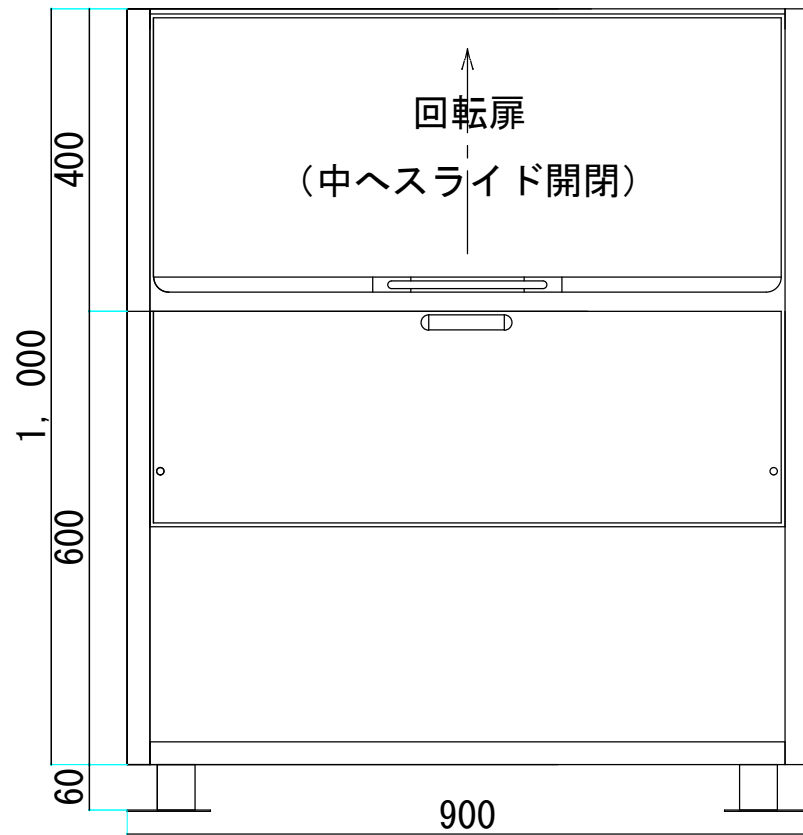

ベースプレート 詳細

全型式共通

環境ステーション 600型

尺度1/10 株式会社ワクイ

ベースプレート 詳細

全型式共通

環境ステーション 750型

尺度1/10 株式会社ワクイ

ベースプレート 詳細

全型式共通

環境ステーション 900型

尺度1/10 株式会社ワクイ

ベースプレート 詳細

全型式共通

環境ステーション 1200型

尺度 1/10 株式会社 ワクイ