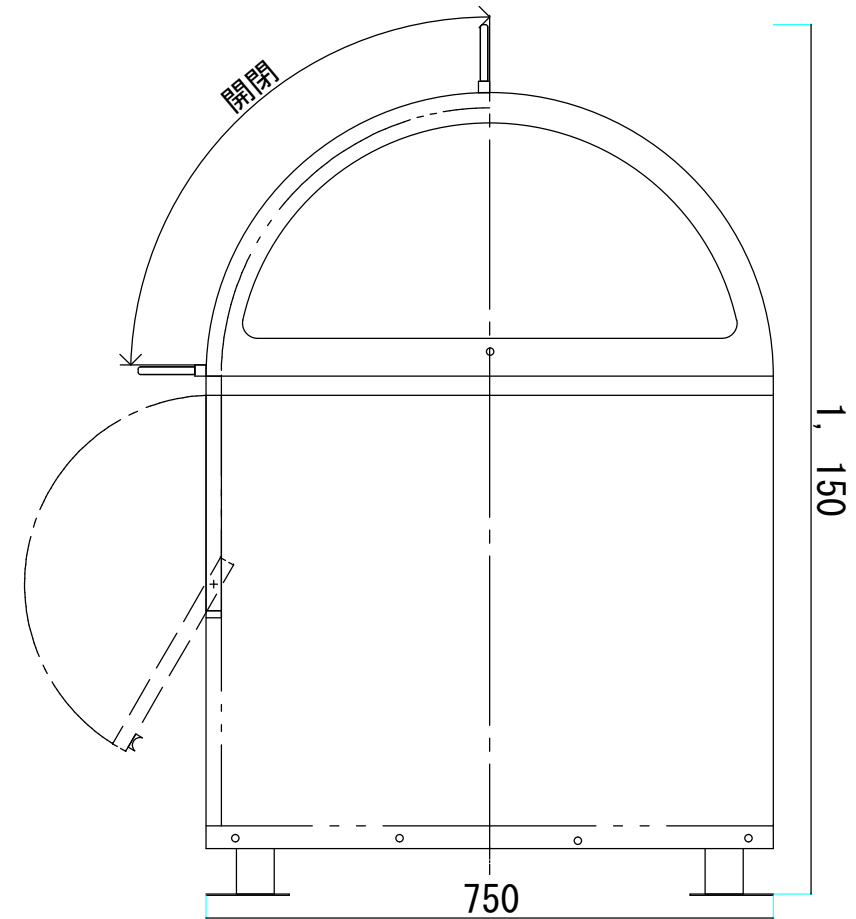

ベースプレート 詳細

全型式共通

環境ステーション 600型

尺度1/10 株式会社ワクイ

ベースプレート 詳細

全型式共通

環境ステーション 750型

尺度1/10 株式会社ワクイ

ベースプレート 詳細

全型式共通

環境ステーション 900型

尺度1/10 株式会社ワクイ

ベースプレート 詳細

全型式共通

環境ステーション 1200型

尺度 1/10 株式会社 ワクイ