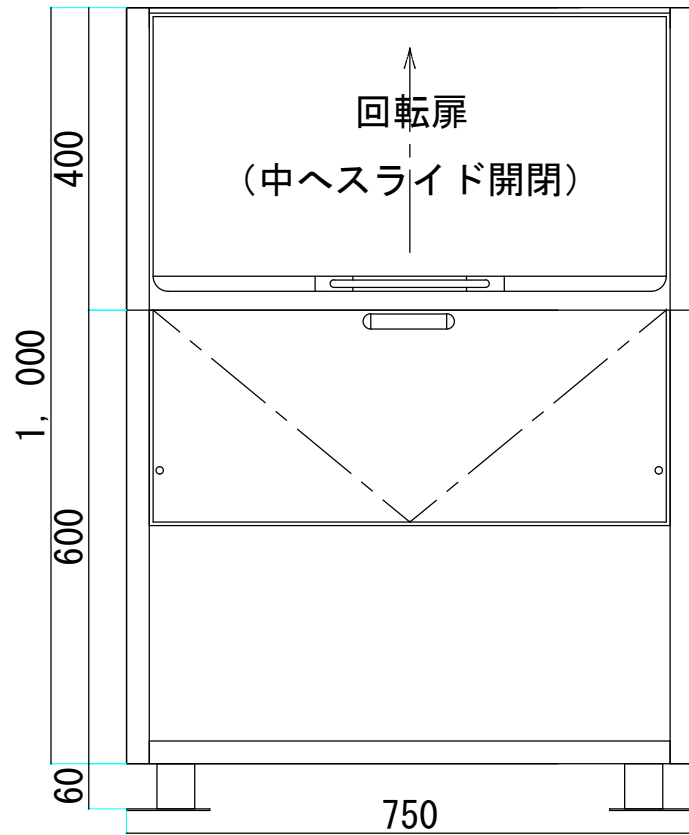

ベースプレート 詳細

全型式共通

環境ステーション 600型

尺度1/10 株式会社ワクイ

ベースプレート 詳細

全型式共通

環境ステーション 750型

尺度1/10 株式会社ワクイ

ベースプレート 詳細

全型式共通

環境ステーション 900型

尺度1/10 株式会社ワクイ

ベースプレート 詳細

全型式共通

環境ステーション 1200型

尺度 1/10 株式会社 ワクイ