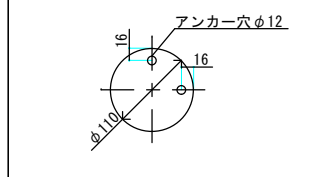

ベースプレート 詳細

全型式共通

環境ステーション 600型

尺度1/10 株式会社ワクイ

ベースプレート 詳細

全型式共通

環境ステーション 750型

尺度1/10 株式会社ワクイ