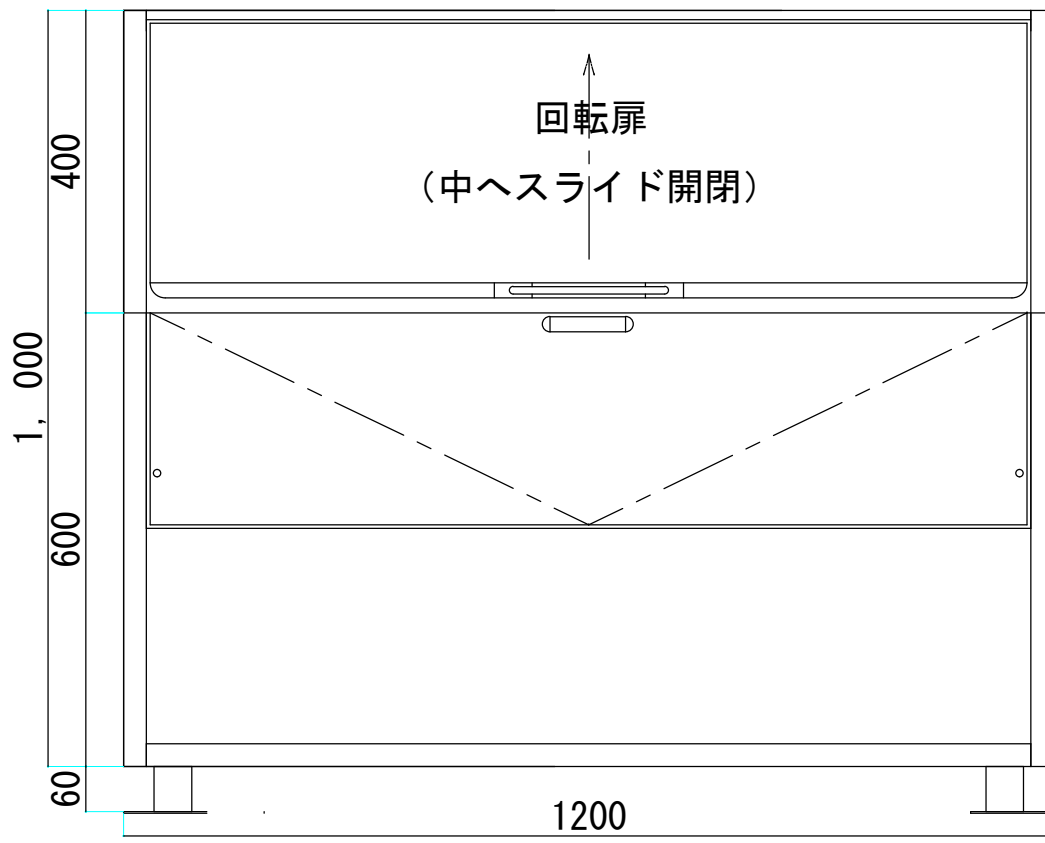

ベースプレート 詳細

全型式共通

環境ステーション 600型

尺度1/10 株式会社ワクイ

ベースプレート 詳細

全型式共通

環境ステーション 750型

尺度1/10 株式会社ワクイ

ベースプレート 詳細

全型式共通

環境ステーション 900型

尺度1/10 株式会社ワクイ

ベースプレート 詳細

全型式共通

環境ステーション 1200型

尺度 1/10 株式会社 ワクイ