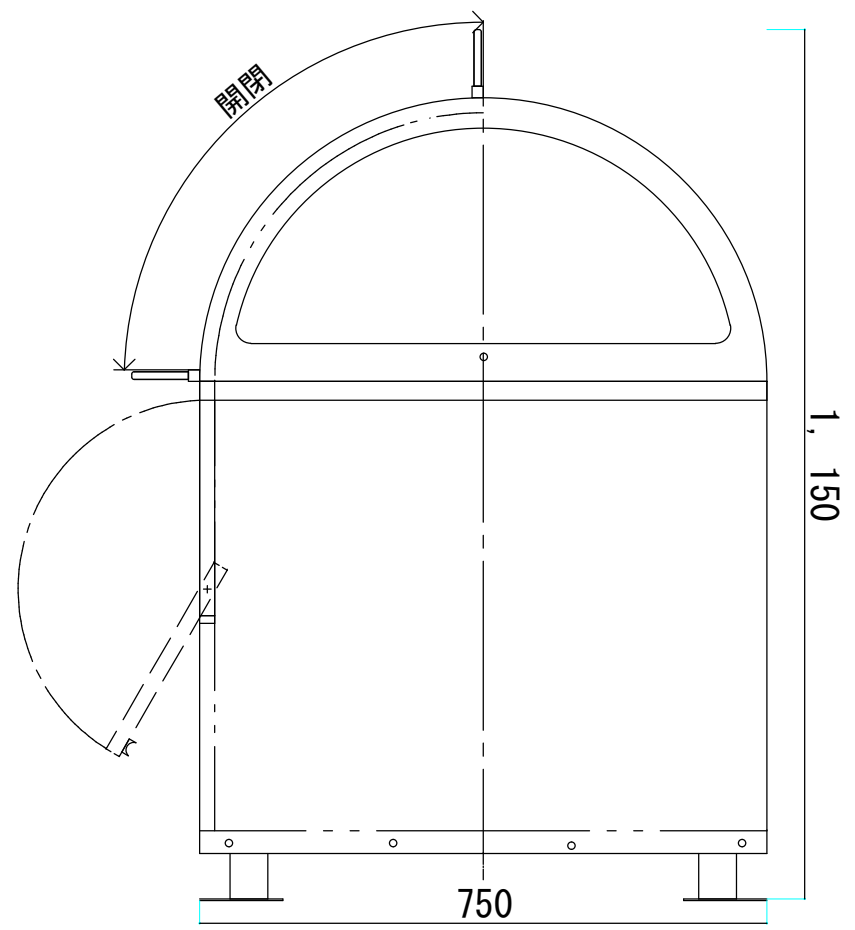

ベースプレート 詳細

全型式共通

環境ステーション 600型

尺度1/10 株式会社ワクイ

ベースプレート 詳細

全型式共通

環境ステーション 750型

尺度1/10 株式会社ワクイ

ベースプレート 詳細

全型式共通

環境ステーション 900型

尺度1/10 株式会社ワクイ

ベースプレート 詳細

全型式共通

環境ステーション 1200型

尺度 1/10 株式会社 ワクイ