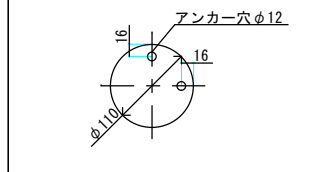

ベースプレート 詳細

全型式共通

環境ステーション 900型

尺度1/10 株式会社ワクイ