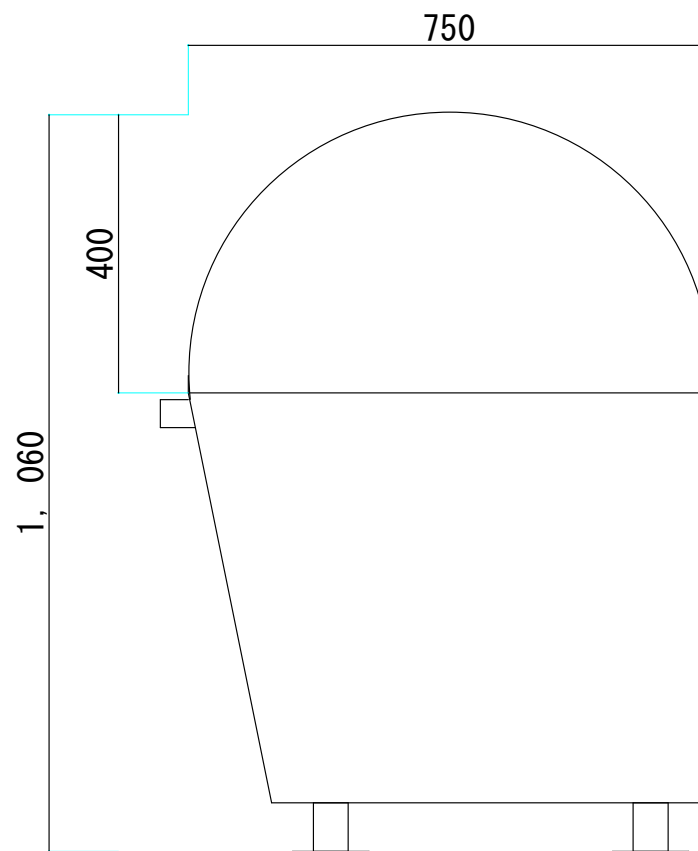

ベースプレート 詳細

全型式共通

環境ステーション 600型

尺度1/10 株式会社ワクイ

ベースプレート 詳細

全型式共通

環境ステーション 750型

尺度1/10 株式会社ワクイ

ベースプレート 詳細

全型式共通

環境ステーション 900型

尺度1/10 株式会社ワクイ

ベースプレート 詳細

全型式共通

環境ステーション 1200型

尺度 1/10 株式会社 ワクイ