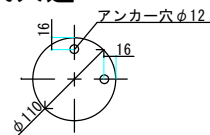

ベースプレート 詳細

全型式共通

環境ステーション 900型

尺度1/10 株式会社ワクイ

ベースプレート 詳細

全型式共通

環境ステーション 1200型

尺度 1/10 株式会社 ワクイ