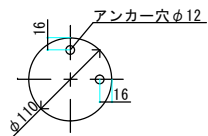

ベースプレート 詳細

全型式共通

環境ステーション 600型

尺度1/10 株式会社ワクイ

ベースプレート 詳細

全型式共通

環境ステーション 750型

尺度1/10 株式会社ワクイ