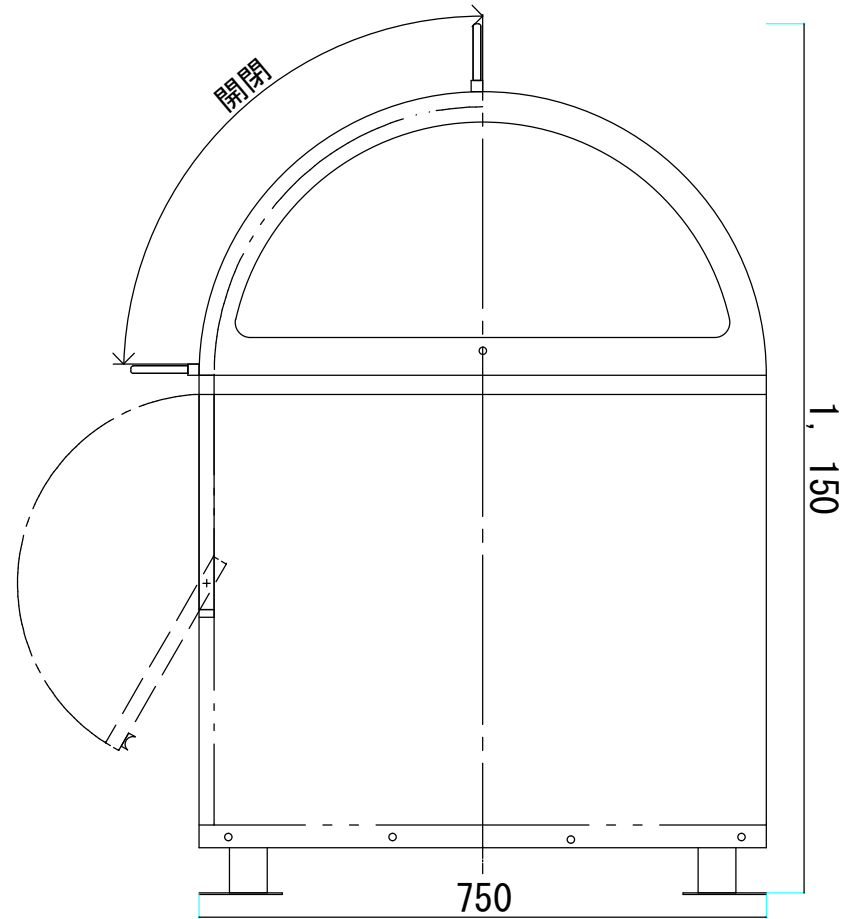

ベースプレート 詳細

全型式共通

環境ステーション 600型

尺度1/10 株式会社ワクイ

ベースプレート 詳細

全型式共通

環境ステーション 750型

尺度1/10 株式会社ワクイ

ベースプレート 詳細

全型式共通

環境ステーション 900型

尺度1/10 株式会社ワクイ

ベースプレート 詳細

全型式共通

環境ステーション 1200型

尺度 1/10 株式会社 ワクイ