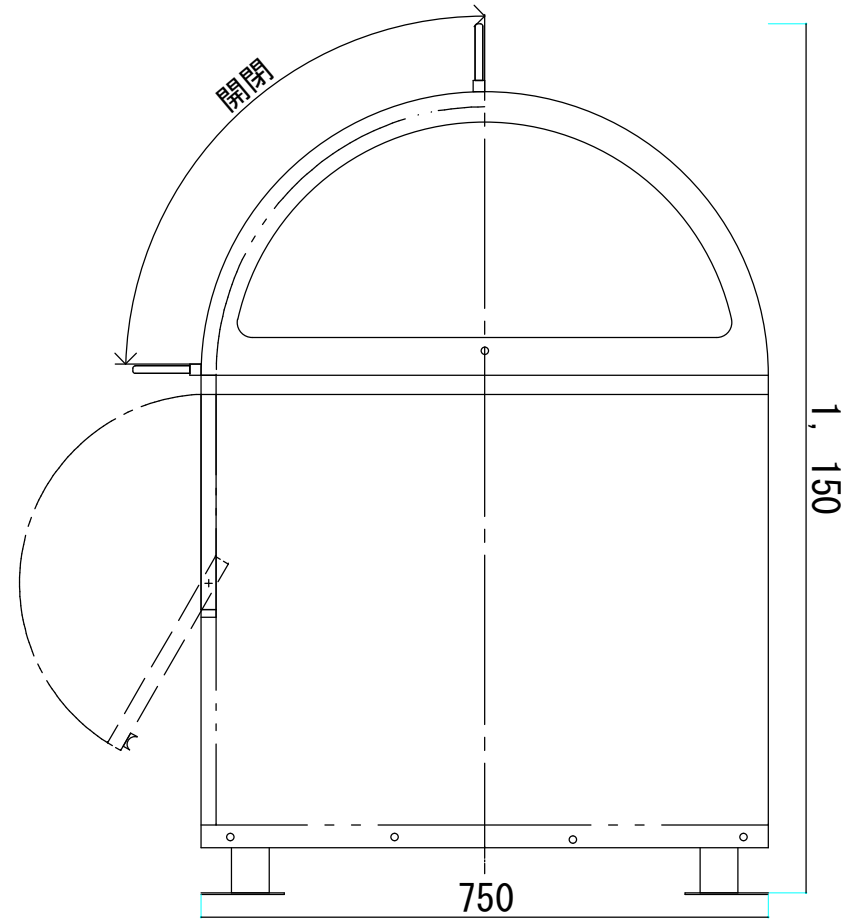

ベースプレート 詳細

全型式共通

環境ステーション 600型

尺度1/10 株式会社ワクイ

ベースプレート 詳細

全型式共通

環境ステーション 750型

尺度1/10 株式会社ワクイ

ベースプレート 詳細

全型式共通

環境ステーション 900型

尺度1/10 株式会社ワクイ

ベースプレート 詳細

全型式共通

環境ステーション 1200型

尺度 1/10 株式会社 ワクイ