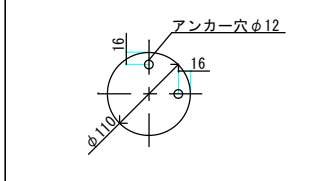

ベースプレート 詳細

全型式共通

環境ステーション 600型

尺度1/10 株式会社ワクイ

ベースプレート 詳細

全型式共通

環境ステーション 750型

尺度1/10 株式会社ワクイ