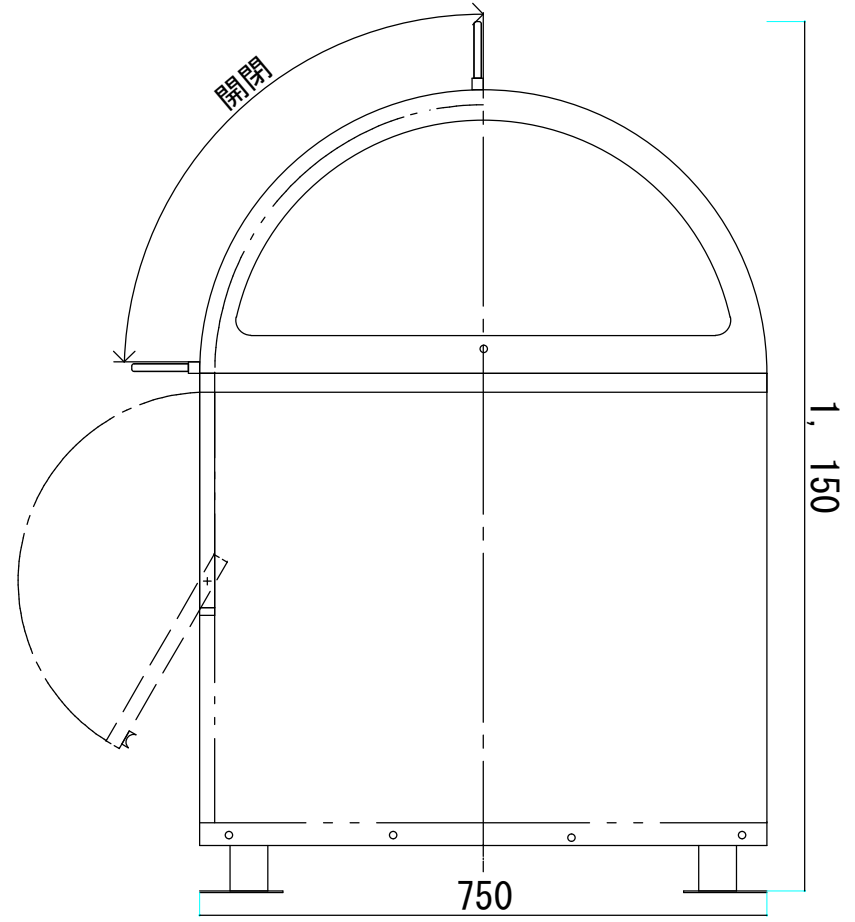

ベースプレート 詳細

全型式共通

環境ステーション 600型

尺度1/10 株式会社ワクイ

ベースプレート 詳細

全型式共通

環境ステーション 750型

尺度1/10 株式会社ワクイ

ベースプレート 詳細

全型式共通

環境ステーション 900型

尺度1/10 株式会社ワクイ

ベースプレート 詳細

全型式共通

環境ステーション 1200型

尺度 1/10 株式会社 ワクイ