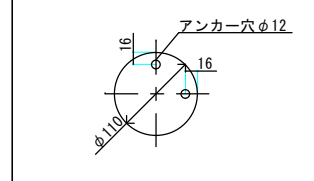

ベースプレート 詳細

全型式共通

環境ステーション 900型

尺度1/10 株式会社ワクイ