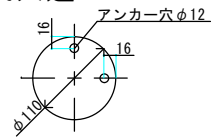

ベースプレート 詳細

全型式共通

環境ステーション 900型

尺度1/10 株式会社ワクイ

ベースプレート 詳細

全型式共通

環境ステーション 1200型

尺度 1/10 株式会社 ワクイ